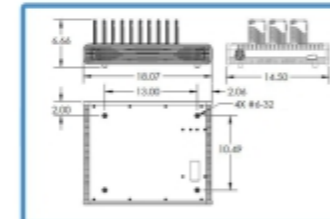

- Teknik Boyutlar : 36,8 x 45,9 x 8,3 cm
- Ağırlık: 9,5 kg
- Güç Kaynağı Girişi: 100-240V AC

Pratik kablosuz şarj

Ergonomik tasarım

Darbelere karşı koruma kılıfı

İpodlar ile gelen standart kulaklıklar kişiye özeldir. Kiralama usulu ile çalışılan yerlerde hijyen sorunu oluşabilir. Bu sebepten GP-01 kulaklıkların sünger değişimi bu soruna ideal çözümdür.